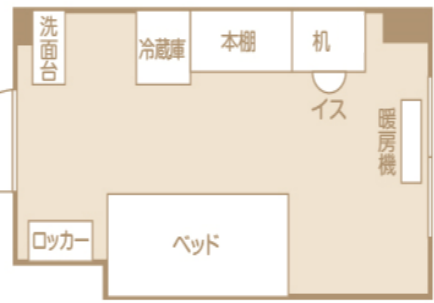

女子専用
学生会館

ドーミー円山

学校まで
徒歩2分

詳細はHPでも↓

- 所在地／札幌市中央区南2条西22丁目1-33
- 交通／地下鉄東西線「円山公園」駅徒歩8分
地下鉄東西線「西18丁目」駅徒歩8分
- 主な駅までの乗車時間／大通まで4分
- 構造・規模／鉄筋コンクリート造5階建
- 居室／個室：洋室11.00㎡ ●定員99名

仲間がいるから楽しい！

共用設備も充実！

ドレメ生
特別料金
です♪