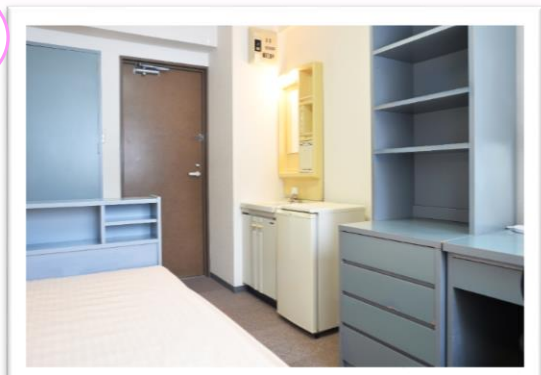

女子専用
学生会館

ドーミー円山

学校まで
徒歩2分

詳細はHPでも↓

- 所在地／札幌市中央区南2条西22丁目1-33
- 交通／地下鉄東西線「円山公園」駅徒歩8分
地下鉄東西線「西18丁目」駅徒歩8分
- 主な駅までの乗車時間／大通まで4分
- 構造・規模／鉄筋コンクリート造5階建
- 居室／個室：洋室11.00㎡ ●定員99名

仲間がいるから楽しい！

共用設備も充実！

ドレメ生
特別料金
です♪

朝夕2食付！

寮長・寮母がいるから安心！

タイプ	館費(食事込)		入館手続き費用			その他の費用	
	1ヶ月	入館費	保証金	年間管理費	電気料金	Wi-Fi利用料	
個室	55,800円	50,000円(1年契約) 85,000円(2年契約)	30,000円	136,000円	電力会社との 直接契約	基本料金 3,600円(税別)	

お問合せ・お申し込みは

株式会社共立メンテナンス 札幌支店
〒060-0051 札幌市中央区南1条東3丁目11-9